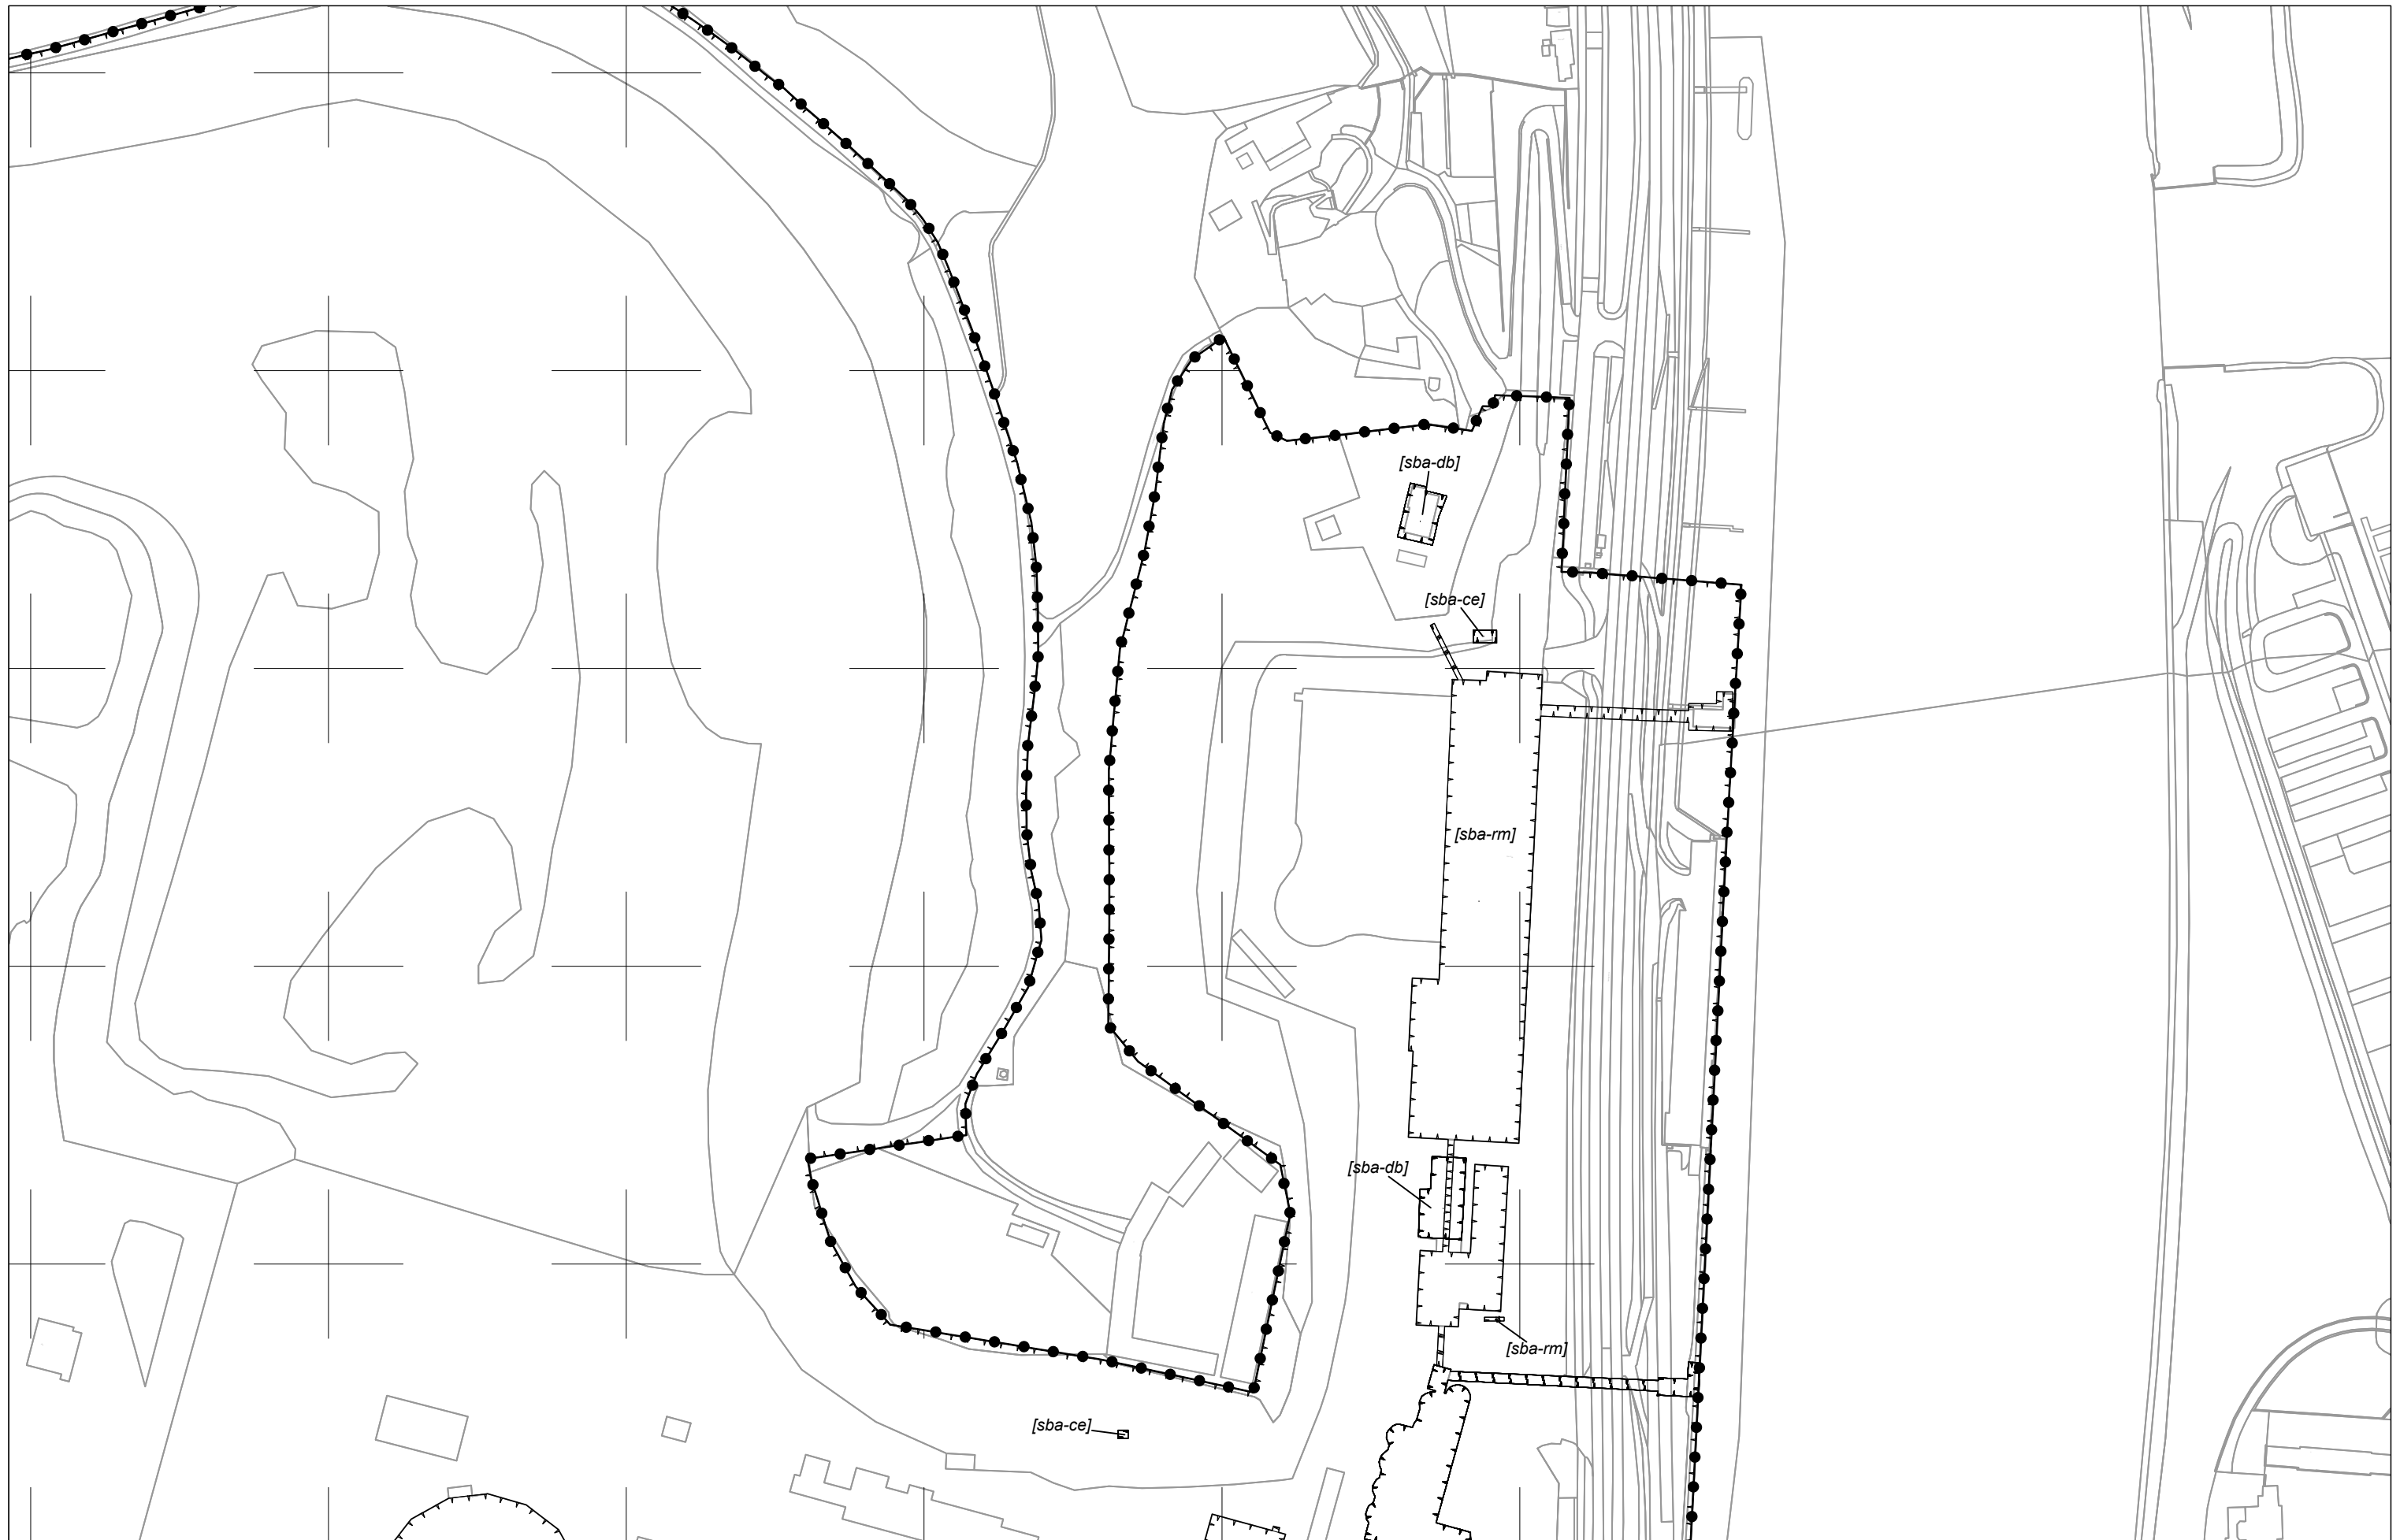

specifieke bouwaanduiding - kenmerkend bouwwerk

specifieke bouwaanduiding - rijksmonument

specifieke bouwaanduiding - waardevol cultuurhistorisch element

uitsneden met nummer

— zie uitsneden

vandewall
planologisch advies

*** aan de opgegeven maatvoering kunnen geen rechten worden ontleend ***

 Gemeente Maastricht	TAM-omgevingsplan hoofdstuk 22a Thema Cultuurhistorie ENCI-gebied		par.	datum
	plankaart vastgesteld 15 april 2025			11.06.2024
				10.10.2024
				13.01.2025
sector Ruimte	team Ontwerp	schaal 1:10.000	IMRO-idn NL.IMRO.0935.TAMOP22a-vg01	

schaal 1:2000

deelgebied 1

schaal 1:2000

deelgebied 2